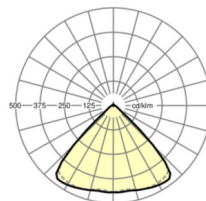

параметры

номер заказа	18518404100
код EAN	4020863359578
номер таможенного тарифа	94051190
Знак прохождения контроля	IP 20, класс защиты I, ENEC10 VDE, F, HACCP DIN10500/Food/IFS-пригодность для применения/BRC, Indoor, CE
Степень ударпрочности IK	IK03 (-20°C bis 35°C)
Температура окружения	ta -20°C в 35°C
Гарантийный срок	5 лет
Государственные программы поддержки	BEG - государственные субсидии для энергосберегающих зданий (действительна только для Германии)

электротехника

Балласт	Электронный драйвер Multilumen, 4-шага (1 штука)
Мощность системы	53W-30W
сетевое напряжение	230V/50Hz
автоматический предохранитель (пусковой ток)	15 штук/B10, 25 штук/B16, 24 штук/C10, 38 штук/C16
класс энергосбережения/Источник света	D

DEEP-LINK

<https://www.regiolux.de/ru/article/18518404100>

Ссылка	LED 8200lm/53W 840
ηLB	100 %
Φ ↓/↑	98 % / 2 %
UGR поп./вдоль	21.0 / 21.5