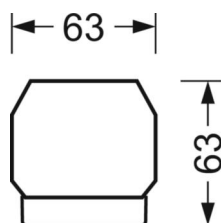

Лампо- и прибородержатели - Individual.Lens.Optic - прямой широконаправленный свет - без видимых стыков

Ламподержатель из оцинкованного стального профиля, поверхность покрыта лаком на полиэфирной смоле. Крепление без инструментов с нажимными затворами, встроенными в конструкцию, обеспечивают защиту от кражи и взлома. Цвет корпуса белый стандартный для электротехники RAL 9016; Прямой широко направленный свет, распространяющийся через линзу «Individual.Lens.Optic» из пластика ПММА. Оптика отдельных линз делает сборку и установку предельно удобными, плоскость легко чистится. Тройные ряды из отдельных линз и лампо-/прибородержатели, идеально согласованные между собой, обеспечивают цельный вид без стыков и неравномерностей. Нагревостойкие провода, включая штатную трехполюсную штекерную деталь для быстрой сборки с выбором фаз без помощи инструментов и искателем Ламподержатель настраивается пошаговым образом через драйвер «Multilumen» (заводская настройка: макс. Число люмен). Сменные блоки, позволяющие легко модернизировать освещение, существенно продлевают срок службы всей осветительной установки.

параметры

номер заказа	18518404100
код EAN	4020863359578
номер таможенного тарифа	94051190
Знак прохождения контроля	IP 20, класс защиты I, ENEC10 VDE, F, HACCP DIN10500/Food/IFS-пригодность для применения/BRC, Indoor, CE
Степень ударпрочности IK	IK03 (-20°C bis 35°C)
Температура окружения	ta -20°C в 35°C
Гарантийный срок	5 лет
Государственные программы поддержки	BEG - государственные субсидии для энергосберегающих зданий (действительна только для Германии)

электротехника