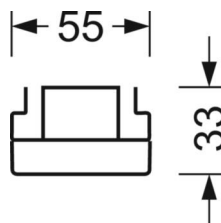

Лампо- и прибородержатели - Individual.Lens.Optic - прямой широконаправленный свет - без видимых стыков

Ламподержатель из оцинкованного стального профиля, поверхность покрыта лаком на полиэфирной смоле. Крепление без инструментов с нажимными затворами, встроенными в конструкцию, обеспечивают защиту от кражи и взлома. Цвет корпуса белый стандартный для электротехники RAL 9016; Прямой широко направленный свет, распространяющийся через линзу «Individual.Lens.Optic» из пластика ПММА. Оптика отдельных линз делает сборку и установку предельно удобными, плоскость легко чистится. Тройные ряды из отдельных линз и лампо-/прибородержатели, идеально согласованные между собой, обеспечивают цельный вид без стыков и неравномерностей. Нагревостойкие провода, включая штатную трехполюсную штекерную деталь для быстрой сборки с выбором фаз без помощи инструментов и искателем Ламподержатель настраивается пошаговым образом через драйвер «Multilumen» (заводская настройка: макс. Число люмен). Сменные блоки, позволяющие легко модернизировать освещение, существенно продлевают срок службы всей осветительной установки.

параметры

номер заказа	18518404100
код EAN	4020863359578
номер таможенного тарифа	94051190
Знак прохождения контроля	IP 20, класс защиты I, ENEC10 VDE, F, HACCP DIN10500/Food/IFS-пригодность для применения/BRC, Indoor, CE
Степень ударпрочности IK	IK03 (-20°C bis 35°C)
Температура окружения	ta -20°C в 35°C
Гарантийный срок	5 лет
Государственные программы поддержки	BEG - государственные субсидии для энергосберегающих зданий (действительна только для Германии)

электротехника